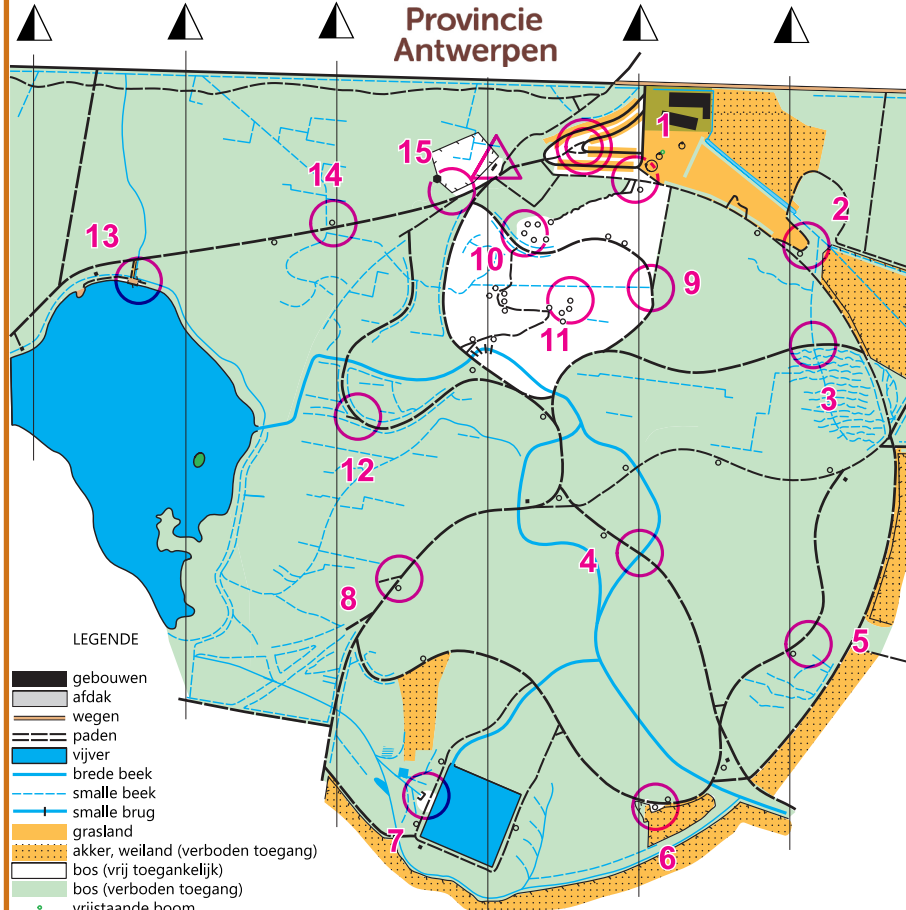

# Prinsenpark

## lange omloop

**TROL**  
ORIENTEERING  
CLUB

schaal 1/10.000  
= 1cm / 100 meter

R	15	14	13	12	11
---	----	----	----	----	----

- vertrekpunt
- controlepunt
- aankomstpunt

- vertrekpunt
- controlepunt
- aankomstpunt