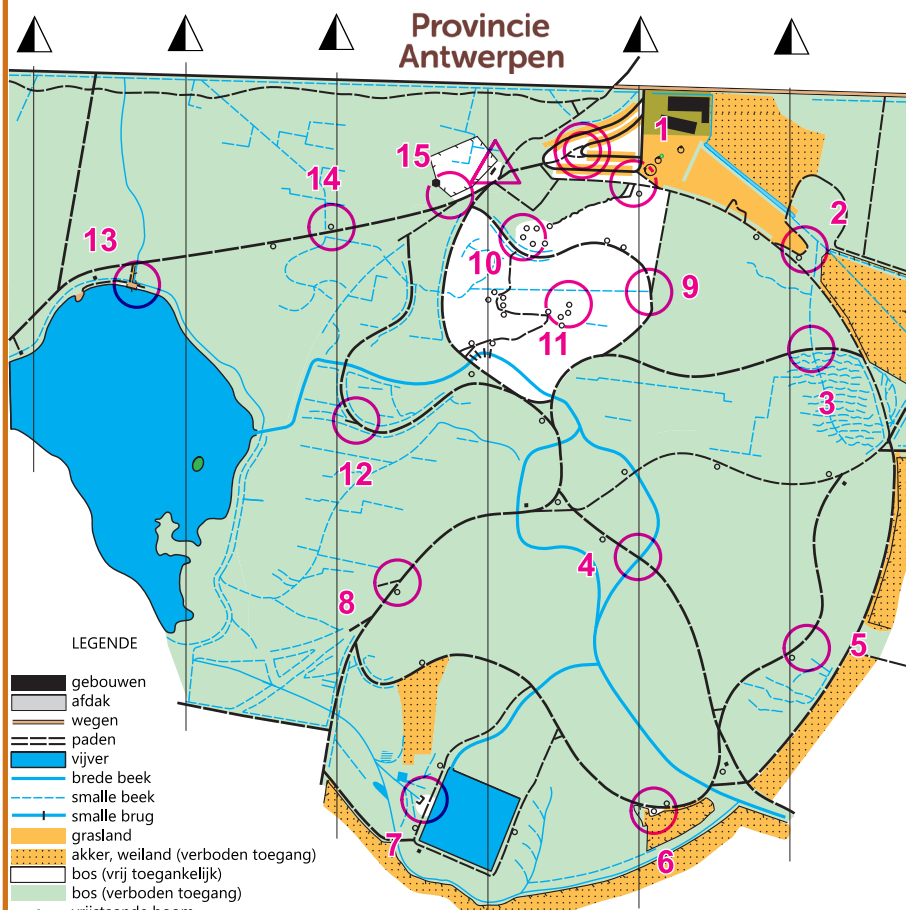

## lange omloop

**TROL**  
ORIENTEERING  
CLUB

schaal 1/10.000  
= 1cm / 100 meter

R	15	14	13	12	11
---	----	----	----	----	----

schaal 1/10.000  
= 1cm / 100 meter

R	15	14	13	12	11
---	----	----	----	----	----

- vertrekpunt
- controlepunt
- aankomstpunt

- vertrekpunt
- controlepunt
- aankomstpunt