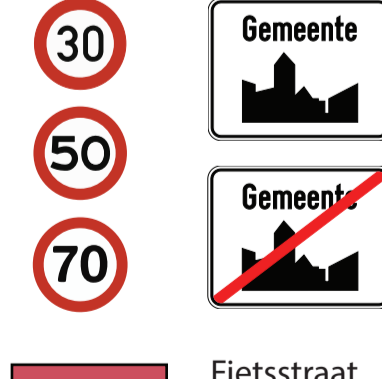

AUTOLUWE FIETSROUTE

Herentals - Turnhout: Optimalisaties Tielen - Turnhout

SCREENING

Snelheid

Verlichting
of alternatief

Korte termijn
maatregelen

Lange termijn
maatregelen

LEGENDE

Fietsvoorzieningen

Verlichting of alternatief

Verhardingen

Regelvorm

Snelheidsregime

Optimalisaties/maatregelen