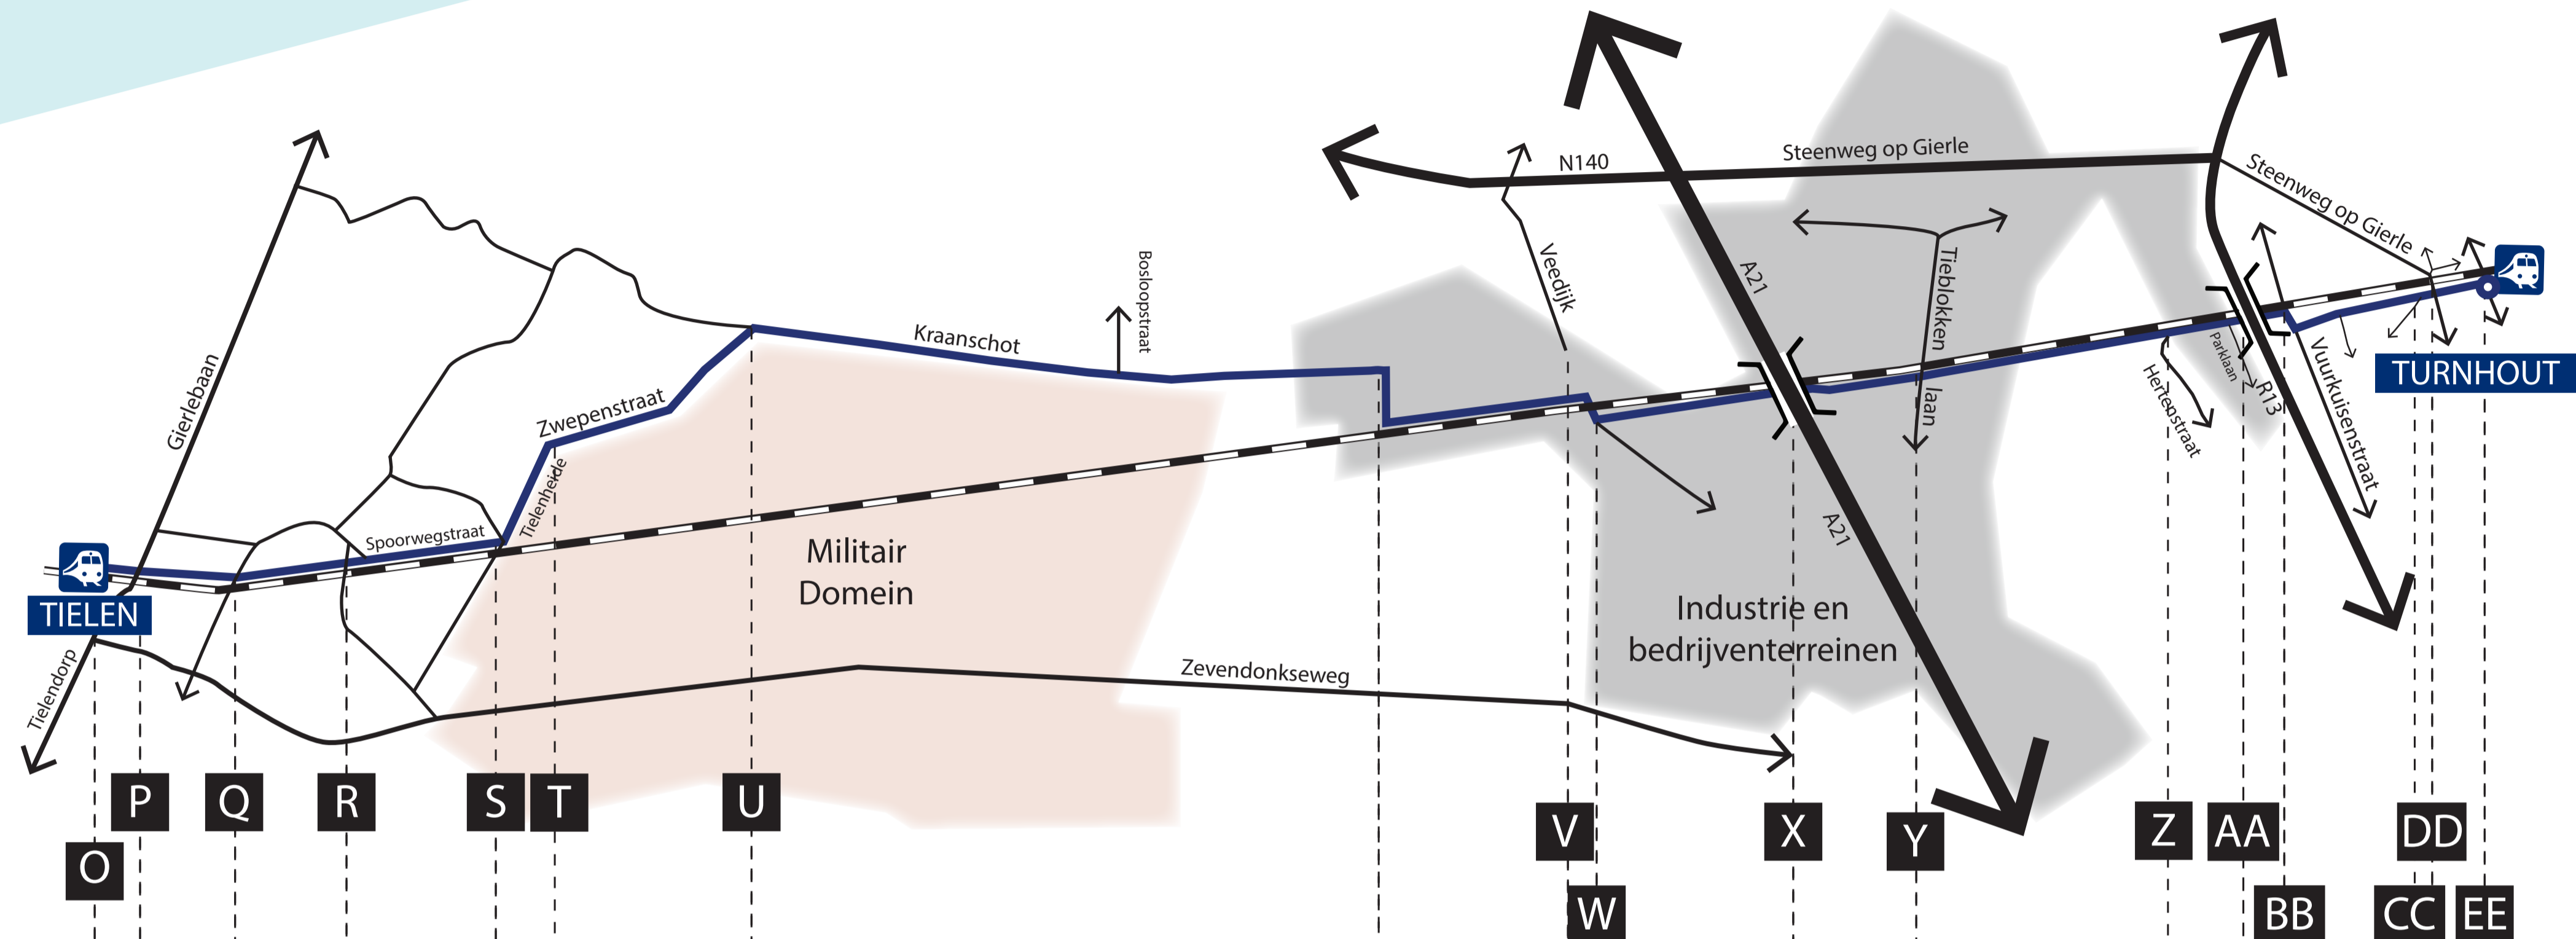

AUTOLUWE FIETSROUTE

Herentals - Turnhout: Optimalisaties Tielen - Turnhout

SCREENING

Snelheid

Verlichting
of alternatief

Korte termijn
maatregelen

Lange termijn
maatregelen

LEGENDE

Fietsvoorzieningen

Verlichting of alternatief

Verhardingen

Regelvorm

Snelheidsregime

Optimalisaties/maatregelen