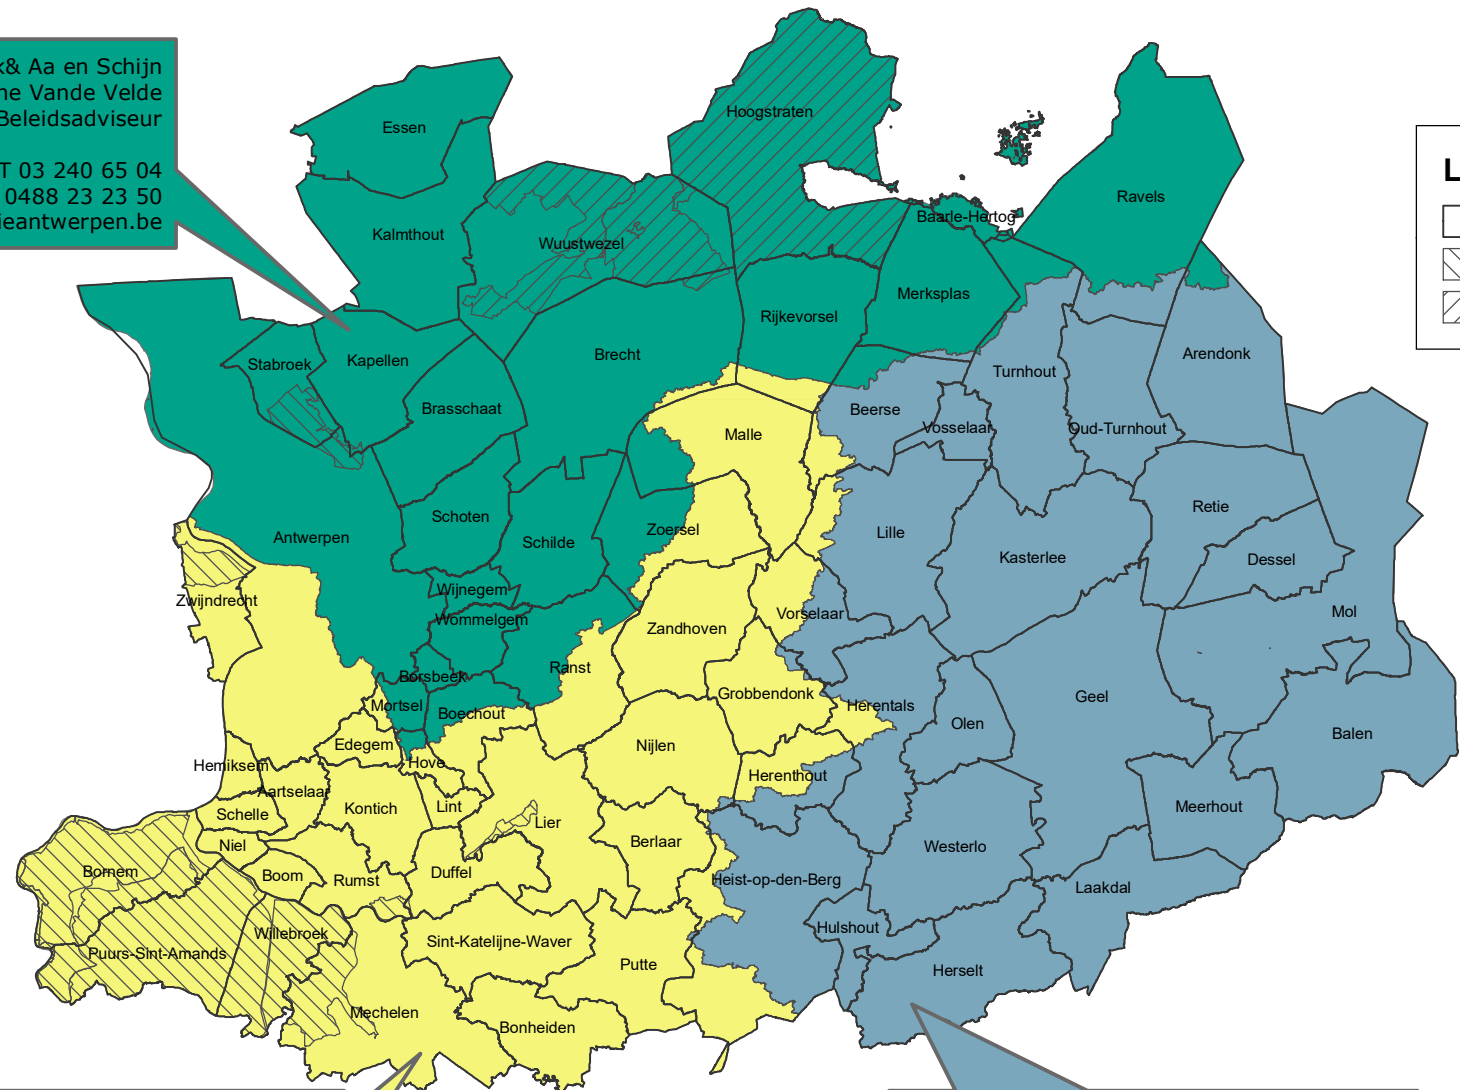

Districten Mark& Aa en Schijn
Katherine Vande Velde
 Beleidsadviseur

T 03 240 65 04
 M 0488 23 23 50
katherine.vandevelde@provincieantwerpen.be

Legende

- Gemeentegrenzen
- Polders
- Wateringen

Districten Nete en Rupel & Dijle
Kathleen Van Dorslaer
 Afdelingsverantwoordelijke / Beleidsadviseur