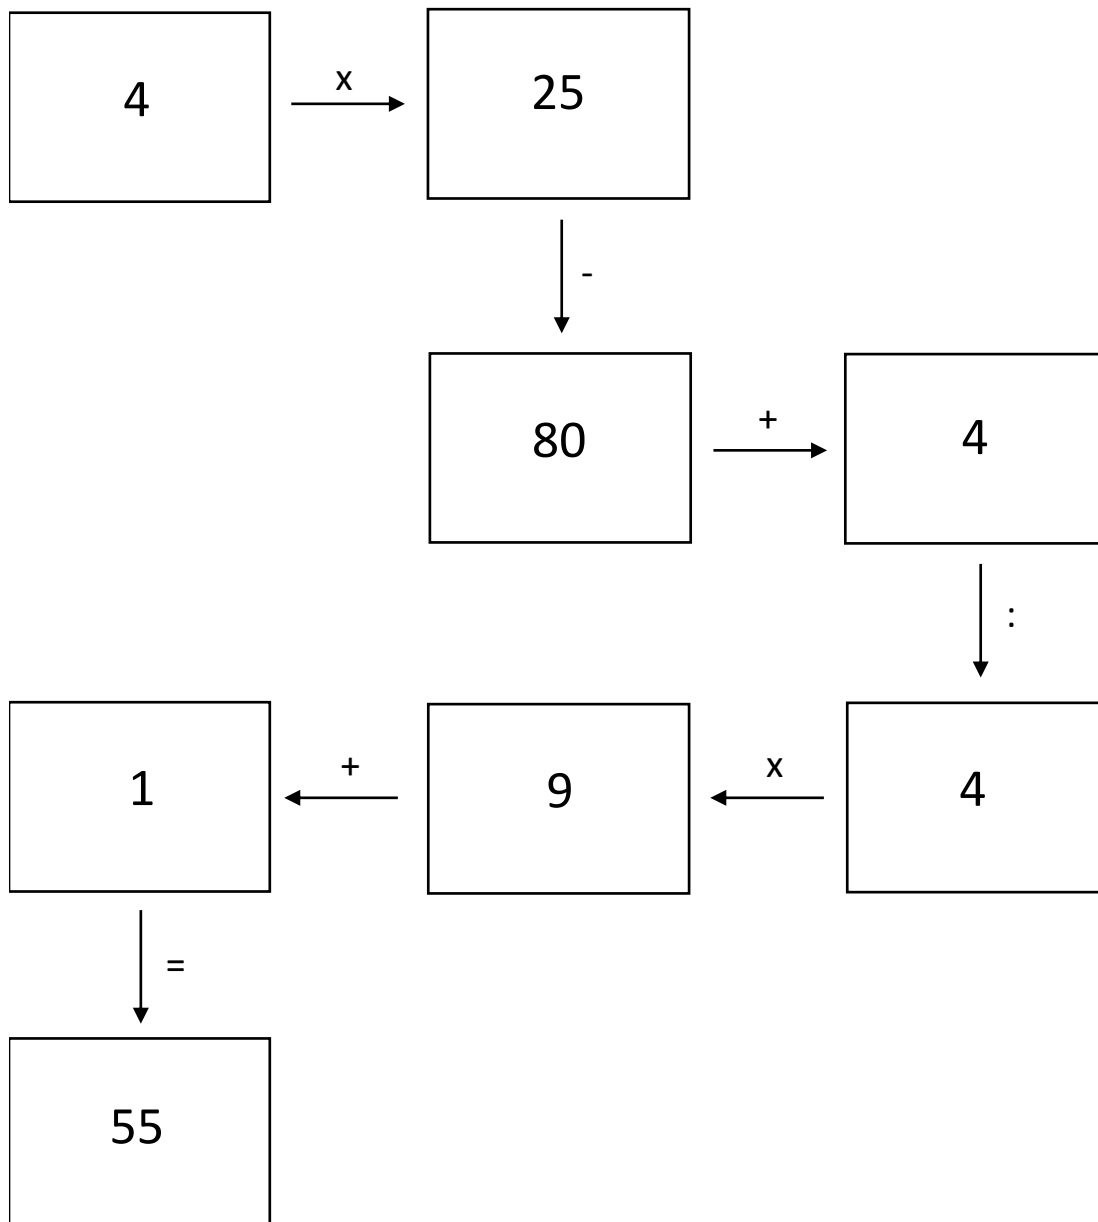

Verbetersleutel – boerderijpad

De code van de stal van Suzy is 55.